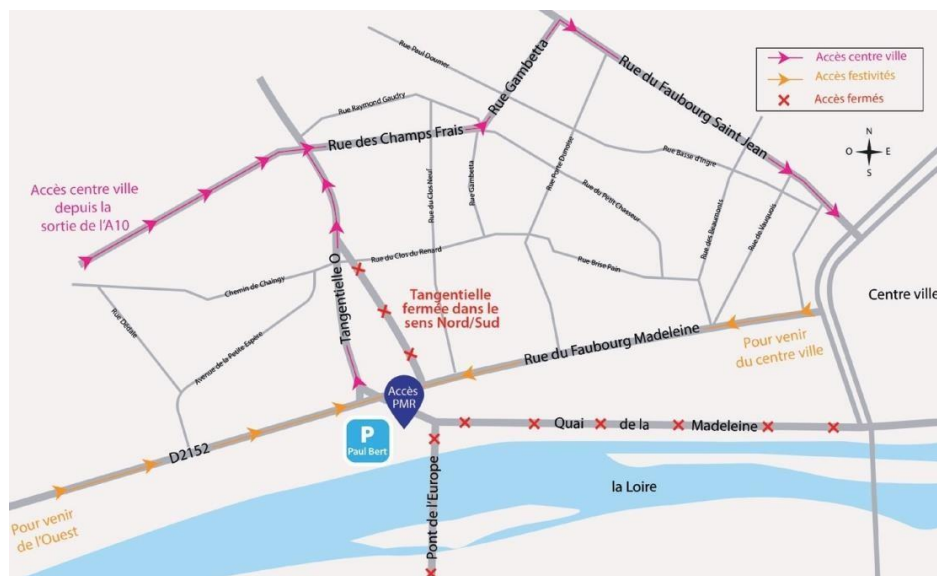

Déviations faubourg Madeleine:

Le 13 juillet 2024, une déviation sera mise en place de 20h à 2h30 pour tous les véhicules venant d'Orléans. Cette déviation empruntera les voies suivantes : rue Porte Dunoise, rue Brise Pain.

Déviations faubourg Madeleine :

Le 13 juillet 2024, une déviation sera mise en place de 20h à 23h30 pour tous les véhicules venant de la rue des Charrières. Cette déviation empruntera les voies suivantes : rue des Hannequins, rue Porte-Dunoise, allée Pierre-Chevalier, rue Brise Pain.

Déviations depuis le Sud :

Le 13 juillet 2024, une déviation sera mise en place de 21h45 à minuit pour tous les véhicules. Cette déviation empruntera les voies suivantes : avenue de Saint-Mesmin, quai de Prague, quai des Augustins, pont René-Thinat.

Déviations depuis le Nord :

Le 13 juillet 2024, une déviation sera mise en place de 21h45 jusqu'au 14 juillet à 2h30 du matin pour tous les véhicules. Cette déviation empruntera les voies suivantes : quai du Fort Alleaume, rue de la Motte Sanguin, square Charles-Péguy, avenue Gaston-Galloux, pont René-Thinat, quai Saint-Laurent, quai Barentin, quai Cypierre, pont George V, quai Châtelet.

Plan de déviation autour du pont de l'Europe :

Vos contacts

William CHANCERELLE

Adjoint au maire, délégué à la Culture, à l'Événementiel, à l'Animation touristique et aux Jumelages

Nadia LABADIE

Adjointe au maire, en charge des quartiers Ouest